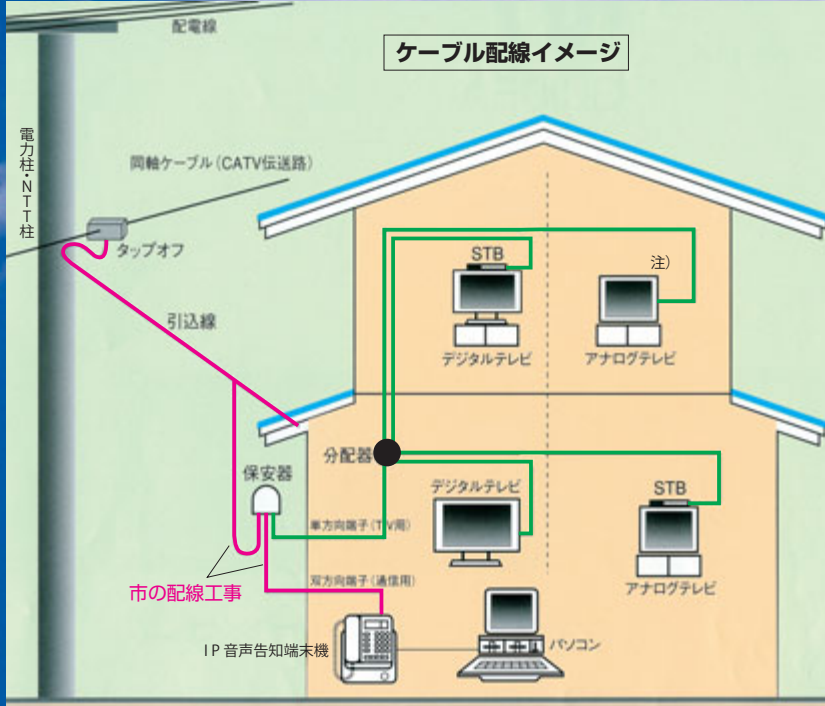

050 (有料) IP電話サービス

基本サービスである加入者間無料IP電話の機能はそのまま、一般固定電話や携帯電話にお得な料金で発信できます。

- ●050から始まる11桁の新しい電話番号が割り当てられます。NTTの電話番号とは全く別の番号になります。
- ●加入金や工事費等の新規加入時のご負担はありません。
- ●基本料金 月額378円+ユニバーサルサービス料 月額3.24円 (変動あり)
- ●通話料金 一般固定電話へ7.56円~8.64円 (3分)、携帯電話へ20.52円 (1分)
- ●「050IP電話サービス」の通話明細は、由利本荘市CATVセンターのホームページより確認いただけます。

加入者宅の工事

- 1.市が行う工事
    - ●保安器位置までの引き込み工事と保安器設置
    - ●保安器から音声告知端末機までの配線工事と設置工事

    ※引き込み線を配線するため、宅地内に自営柱を建柱する場合があります。
    ※保安器の位置は、タップオフ方向側で、保守上1階軒下となります。
    ※市が行う工事の配線は、露出配線となります。
    ※上記の各条件が満たされない場合は、加入申込みに応じることができない場合があります。
    ※市が行った工事部分は、市の管理となり、加入者の都合で移設が必要な場合は、実費を負担していただき、市が移設工事を行います。
  - 2.加入者が行う工事
    - ●保安器からテレビまで接続する宅内配線工事

    ※既存の宅内テレビ配線が使用できる場合は、保安器から既存のアンテナ線等引き込みまでの配線が済みます。
    ※信頼できる電機屋さんへ依頼し、見積内容をよく確認してください。
    ※安心して工事を任せられるよう講習会を実施し、修了者をお知らせしております。
    【注意】加入者が行う工事が完了しなくても、市の工事 (保安器設置) が完了すれば利用料金支払の対象となりますのでご注意ください。
2. 引込・宅内関係機器について
3. タップオフ : CATV幹線から加入者宅へ引き込み線を取るための機器。
   保安器 : 雷などの強い電圧が宅内に入るのを防ぐための機器。(1階に設置)
   宅内ケーブル : SC-FB (鉛筆ほどの太さ) 同軸ケーブルを使用して下さい。
   分配器 : 集中分配方式として使用分配器は電波漏洩等を防ぐためダイキャスト製を推奨します。
   増幅器 : 一部の既存設備はCATV用の増幅器と互換性がないため、増幅器が必要な場合は770MHz対応の増幅器を使用して下さい。

STB (セットトップボックス) でテレビはさらに多機能!

1. ●BS・専門チャンネルのデジタル放送が最大69チャンネル楽しめます。
   - ●アナログテレビで、地上デジタル放送 (県内5波、TBS系1波) が視聴出来ます。
   - ●個別のパラボラアンテナ受信より、集中豪雨等の影響が少なく映像が安定しています。
   - ●過去に放送された由利本荘市自主制作番組を時刻指定リクエストできます。注1
2. 注1 IP音声告知端末機に付属の電話機からの番号操作で、過去1か月の自主制作番組の中からリクエストし、STBを接続したテレビで見ることが出来ます。リクエストが混み合っている場合には、待ち時間が発生します。
3. ※CATVのBS・専門チャンネルのデジタル放送は視聴するテレビ1台にSTB1台が必要です。デジタルテレビ内蔵のBS・CSチューナーは、パラボラアンテナ用ですので、パラボラアンテナを設置しない場合は、STBが必要です。