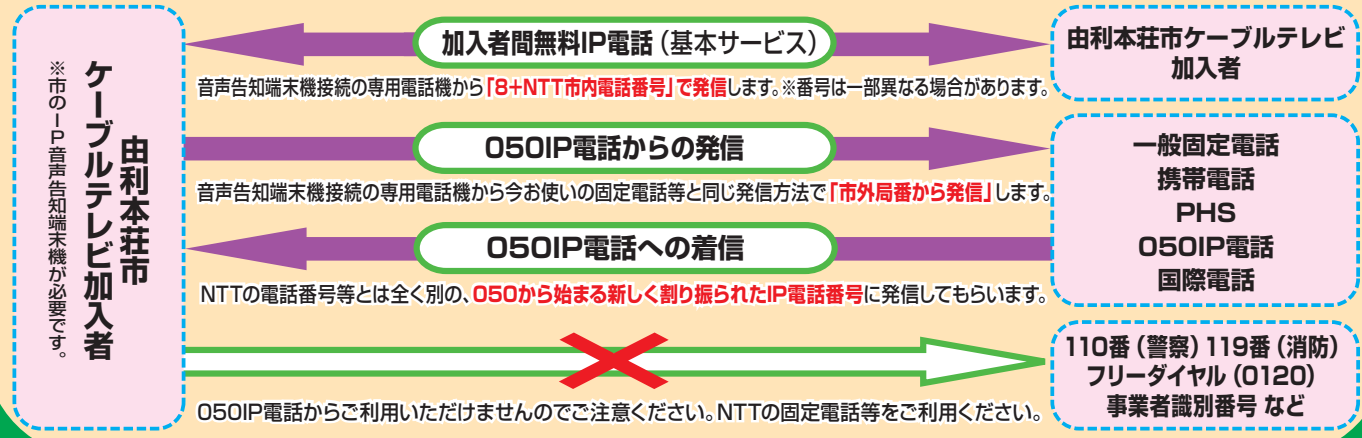

050 (有料) IP電話サービス

基本サービスである加入者間無料IP電話の機能はそのまま、一般固定電話や携帯電話にお得な料金で発信できます。

- ●050から始まる11桁の新しい電話番号が割り当てられます。NTTの電話番号とは全く別の番号になります。
- ●加入金や工事費等の新規加入時のご負担はありません。
- ●基本料金 月額378円+ユニバーサルサービス料 月額3.24円 (変動あり)
- ●通話料金 一般固定電話へ7.56円~8.64円 (3分)、携帯電話へ20.52円 (1分)
- ●「050IP電話サービス」の通話明細は、由利本荘市CATVセンターのホームページより確認いただけます。

加入者宅の工事

- 1.市が行う工事
    - ●保安器位置までの引き込み工事と保安器設置
    - ●保安器から音声告知端末機までの配線工事と設置工事

    ※引き込み線を配線するため、宅地内に自営柱を建柱する場合があります。
    ※保安器の位置は、タップオフ方向側で、保守上1階軒下となります。
    ※市が行う工事の配線は、露出配線となります。
    ※上記の各条件が満たされない場合は、加入申込みに応じることができない場合があります。
    ※市が行った工事部分は、市の管理となり、加入者の都合で移設が必要な場合は、実費を負担していただき、市が移設工事を行います。
  - 2.加入者が行う工事
    - ●保安器からテレビまで接続する宅内配線工事

    ※既存の宅内テレビ配線が使用できる場合は、保安器から既存のアンテナ線等引き込みまでの配線が済みます。
    ※信頼できる電機屋さんへ依頼し、見積内容をよく確認してください。
    ※安心して工事を任せられるよう講習会を実施し、修了者をお知らせしております。
    【注意】加入者が行う工事が完了しなくても、市の工事 (保安器設置) が完了すれば利用料金支払の対象となりますのでご注意ください。
2. 引込・宅内関係機器について
3. タップオフ : CATV幹線から加入者宅へ引き込み線を取るための機器。
   保安器 : 雷などの強い電圧が宅内に入るのを防ぐための機器。(1階に設置)
   宅内ケーブル : SC-FB (鉛筆ほどの太さ) 同軸ケーブルを使用して下さい。
   分配器 : 集中分配方式として使用分配器は電波漏洩等を防ぐためダイキャスト製を推奨します。
   増幅器 : 一部の既存設備はCATV用の増幅器と互換性がないため、増幅器が必要な場合は770MHz対応の増幅器を使用して下さい。

STB (セットトップボックス) でテレビはさらに多機能!

1. ●BS・専門チャンネルのデジタル放送が最大69チャンネル楽しめます。
   - ●アナログテレビで、地上デジタル放送 (県内5波、TBS系1波) が視聴出来ます。
   - ●個別のパラボラアンテナ受信より、集中豪雨等の影響が少なく映像が安定しています。
   - ●過去に放送された由利本荘市自主制作番組を時刻指定リクエストできます。注1
2. 注1 IP音声告知端末機に付属の電話機からの番号操作で、過去1か月の自主制作番組の中からリクエストし、STBを接続したテレビで見ることが出来ます。リクエストが混み合っている場合には、待ち時間が発生します。
3. ※CATVのBS・専門チャンネルのデジタル放送は視聴するテレビ1台にSTB1台が必要です。デジタルテレビ内蔵のBS・CSチューナーは、パラボラアンテナ用ですので、パラボラアンテナを設置しない場合は、STBが必要です。